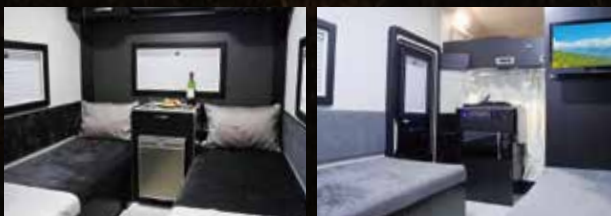

林兼石油株式会社

CANTAL セルフトリアス前SS

福岡県糟屋郡久山町大字山田1086-2 TEL.092-957-5006

<http://cantal.jp/> キャンタル 検索

車内の様子を
動画でご覧に
なれます

QRコード