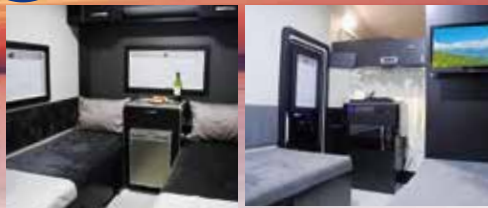

充実した機能と、上質の内装を備えたキャンピングカー

4人
乗り

C-LH ※就寝4名(うち子供2人)

7人
乗り

クレゾンボヤージュW

ご予約の流れ

1. **1 ご予約**
   キャンタルWEBサイトからご予約
   担当から予約完了メールをお送りいたします。
   ※現在はWEBサイトからのご予約のみとなります。
2. **2 ご来店**
   ↓
   ご予約の30分前までにご来店下さい。
   (書類の作成や車輛の確認等が必要です)
   ※万一遅れる際は、店舗へご連絡ください。
3. **3 ご出発**
   ↓
   1.免許証のご提示とお手続き。
   2.予定料金のお支払い。
   3.車の操作説明と車輛チェック後、出発です。
4. **4 ご返却**
   ↓
   1.満タン給油。(指定給油場所・店舗近く)
   2.ご契約の時間までに車輛を返却。
   ※万一遅れる際は、店舗へご連絡ください。
   3.超過料金等のご清算で契約終了。

お支払いは現金、または
各種クレジットをご利用頂けます。

【キャンピングカーレンタル料金】 ※夕方出発/16:00~18:00出発

料金はすべて税別価格です。

車輛名	適応日	1日	1日(夕方出発)	2日	3日
C-LH (4人定員)	月~木	12,000円	6,000円	24,000円	36,000円
	金・土・日・祝日	17,000円	8,500円	34,000円	51,000円
	ハイシーズン	23,000円	11,500円	46,000円	69,000円
クレゾン ボヤージュW (7人定員)	月~木	18,000円	9,000円	36,000円	54,000円
	金・土・日・祝日	25,000円	12,500円	50,000円	75,000円
	ハイシーズン	30,000円	15,000円	60,000円	90,000円

【オプショングッズ】

寝具セット(1名分) セット内容/枕・掛け布団・シーツ	800円/1日
ランタン(照明) 光頭部が4つに分かれるLEDランタン	500円/1日

ご予約は
こちら

C-LH
4人乗り▶

**クレゾン
ボヤージュW**
7人乗り▶

RV PARK キャンピングカー専用駐車場 RVパークsmartで車中泊しよう

ネット予約・決済! 無人チェックイン・チェックアウト!!
時間に縛られない車泊

電気が
使える

チェックインは
QRコードを
かざすだけ

**RVパーク
smart**
ご予約

トイレ
完備

近くに
温泉あり

お気軽キャンピングカー『ちょいキャン』

ちょいキャン
ご予約

室内
広々!!

レンタル料金:1日
オーニング付きタイプ 6,500円
オーニングなし 6,000円

林兼石油株式会社

CANTAL
セルフトリアス前SS

●ご予約はWebで

<http://cantal.jp/> キャンタル 検索

福岡県糟屋郡久山町大字山田1086-2 24時間営業
TEL.092-957-5006

※電話でのご予約は受付けておりません。

徹底宣言 **新型コロナウイルス感染拡大防止に取り組んでいます**

作業時は、シートカバー、ハンドルカバー、マットカバーを使用して作業いたします