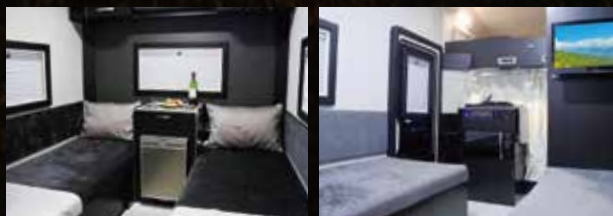

車内の様子を
動画でご覧に
なれます

林兼石油株式会社

CANTALハーバー長崎SS

長崎県長崎市尾上町1-17 TEL.095-829-2881

<http://cantal.jp/> キャンタル 検索

QRコード