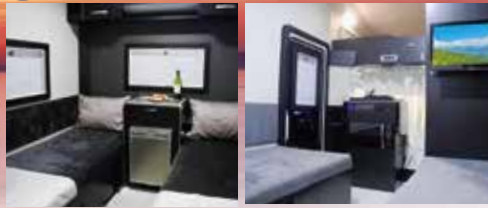

充実した機能と、上質の内装を備えたキャンピングカー

4人
乗り

C-LH ※就寝4名(うち子供2人)

7人
乗り

クレソンボヤージュW

ご予約の流れ

1. **1 ご予約**
   キャンタルWEBサイトからご予約
   担当店から予約完了メールをお送りいたします。
   ※現在はWEBサイトからのご予約のみとなります。
2. **2 ご来店**
   ↓
   ご予約の30分前までにご来店下さい。
   (書類の作成や車輛の確認等が必要です)
   ※万一遅れる際は、店舗へご連絡ください。
3. **3 ご出発**
   ↓
   1.免許証のご提示とお手続き。
   2.予定料金のお支払い。
   3.車の操作説明と車輛チェック後、出発です。
4. **4 ご返却**
   ↓
   1.満タン給油。(指定給油場所・店舗近く)
   2.ご契約の時間までに車輛を返却。
   ※万一遅れる際は、店舗へご連絡ください。
   3.超過料金等のご清算で契約終了。

お支払いは現金、または
各種クレジットをご利用頂けます。

【キャンピングカーレンタル料金】 ※夕方出発/16:00~18:00出発

料金はすべて税別価格です。

車輛名	適応日	1日	1日(夕方出発)	2日	3日
C-LH (4人定員)	月~木	8,000円	4,000円	16,000円	24,000円
	金・土・日・祝日	13,000円	6,500円	26,000円	39,000円
	ハイシーズン	18,000円	9,000円	36,000円	54,000円
クレソン ボヤージュW (7人定員)	月~木	14,000円	7,000円	28,000円	42,000円
	金・土・日・祝日	21,000円	10,500円	42,000円	63,000円
	ハイシーズン	27,000円	13,500円	54,000円	81,000円

【オプショングッズ】

寝具セット(1名分) セット内容/枕・掛け布団・シーツ	800円/1日
ランタン(照明) 光頭部が4つに分かれるLEDランタン	500円/1日

ご予約は
こちら

C-LH
4人乗り▶

**クレソン
ボヤージュW**
7人乗り▶

RV PARK smart キャンピングカー専用駐車場 RVパークsmartで車中泊しよう

ネット予約・決済! 無人チェックイン・チェックアウト!!
時間に縛られない車泊

電気が
使える

トイレ
完備

近くに
温泉あり

チェックインは
QRコードを
かざすだけ

**RVパーク
smart**
ご予約

お気軽キャンピングカー『ちょいキャン』

ちょいキャン
ご予約

室内
広々!!

レンタル料金:1日
オーニング付きタイプ 6,500円
オーニングなし 6,000円

林兼石油株式会社
CANTAL
ハーバー長崎SS

●ご予約はWebで

<http://cantal.jp/> キャンタル 検索

長崎県長崎市尾上町1-17 営業時間8:00~18:00
TEL.095-829-2881

※電話でのご予約は受付けておりません。

徹底宣言 **新型コロナウイルス感染拡大防止に取り組んでいます**

作業時は、シートカバー、ハンドルカバー、マットカバーを使用して作業いたします